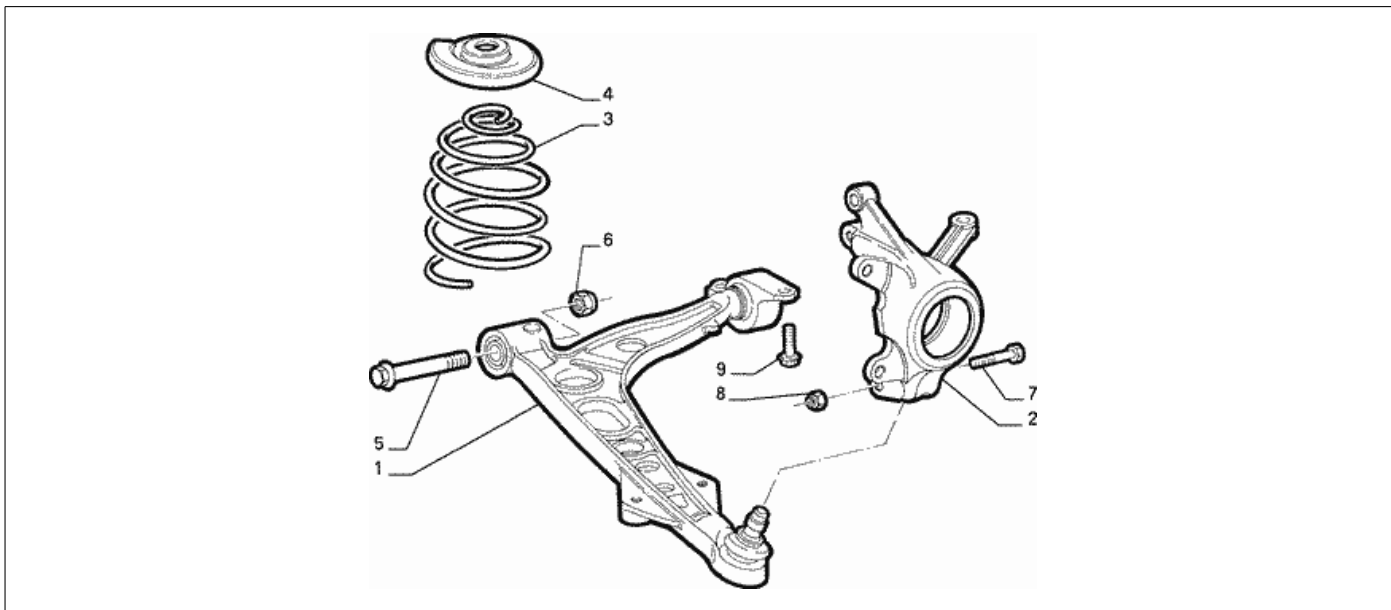

Печать каталога

Каталог: 1A - PUNTO BZ. GAMMA '97 (1997-1999)

Узел: 443 - ПОДВЕСКИ И КОЛЕСА

Сборочный узел: 44301/00 - ПЕРЕДНЯЯ ПОДВЕСКА

Совместим.сбор.узла:

Код изд.	Добав.оп.	Совместимость	Мод.	Кол-во	Примечания	цвет	Восстанов.
1. КАЧАЮЩИЙСЯ РЫЧАГ ПОДВЕСКИ							
46430002	SN	M1 ,M2 ,M3 ,M4 ,M6		01			
46430003	DS	M1 ,M2 ,M3 ,M4 ,M6		01			
46429834	SN	M5		01			
46429835	DS	M5		01			
2. СТОЙКА							
7770983	SN	M1 ,M6		01			
7770985	SN	M2 ,M3 ,M4		01			
7770987	SN	009(M1 ,M2 ,M3 ,M4)		01			
7770984	DS	M1 ,M6		01			
7770986	DS	M2 ,M3 ,M4		01			
7770988	DS	009(M1 ,M2 ,M3 ,M4)		01			
7770989	SN	M5		01			
7770990	DS	M5		01			
3. ПРУЖИНА							
7778396		M1 (V1 ,V2)	C3196	02			
46522205		M1 (V1 ,V2)	D3196	02			
7778398		M2 ,M1 +V6	C3196	02			
7778398		M3 ,M4 (V2 ,V4)	C3196	02			
46522207		M2 ,M1 +V6	D3196	02			
46522207		M3 ,M4 (V2 ,V4)	D3196	02			
46400817		M1 +V8 ,M1 +96 ,M6		02			
7778399		025(M2 ,M3 ,M4)	C3196	02			
46522208		025(M2 ,M3 ,M4)	D3196	02			
46478554		M4 +V5		02			
7778404		M5	C3196	02			
46522213		M5	D3196	02			
4. ТАРЕЛОЧКА							

Условные знаки

V1 - "S"; V2 - "SX"; V4 - "ELX"; V5 - "SPORTING"; V6 - "6 SPEED"; V8 - "VAN"; M1 - 1108 SPI CF2; M2 - 1242 SPI; M3 - 1242 MPI 8V; M4 - 1242 MPI 16V; M5 - 1372 MPI TURBO; M6 - 1108 SPI EM.04; 96 - ВОСТ. ЕВРОПА; 009 - ТОРМ.АБС; 025 - ВОЗД.КОНД;
 3196 - НОВЫЕ ПРУЖИНЫ ПЕРЕДНИХ ПОДВЕСОК ПРОТИВ БИЕНИЯ - DAT 06-1998