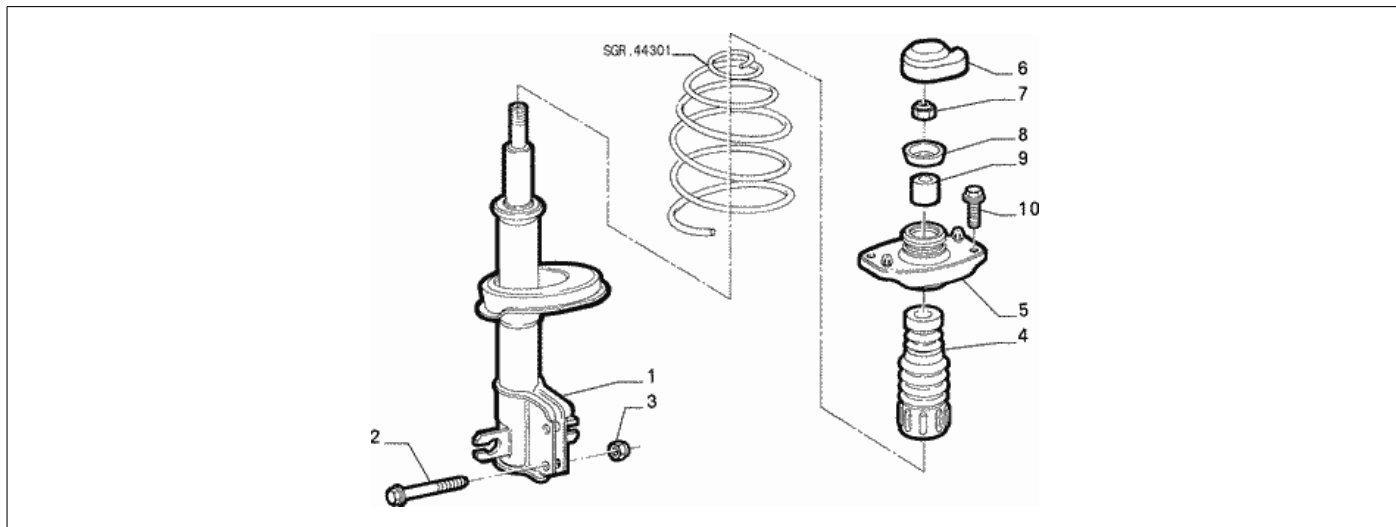

Печать каталога

Каталог: 1A - PUNTO BZ. GAMMA '97 (1997-1999)

Узел: 443 - ПОДВЕСКИ И КОЛЕСА

Сборочный узел: 44301/00 - ПЕРЕДНЯЯ ПОДВЕСКА

Совместим.сбор.узла:

Код изд.	Добав.оп.	Совместимость	Мод.	Кол-во	Примечания	цвет	Восстанов.
1. АМОРТИЗАТОР							
71718290		M6 ,M1 (V1 ,V2)		02			
71718289		M4 ,M3 (V2 ,V4)		02			
71718289		M2 ,M1 +V6 ,M1 +V8		02			
7752626		M4 +V5 ,M5		02			
2. ВИНТ							
7676615				04			
3. ГАЙКА							
7676614				04			
4. РЕЗИНОВАЯ ПРОКЛАДК							
7762158		M1 ,M2 ,M3 ,M4 ,M6		02			
7757917		M5		02			
5. ОПОРА							
7775940				2			
6. КОЛПАЧОК							
7775941				02			
7. ГАЙКА							
15506221				02			
8. ТАРЕЛОЧКА							
7795260				02			
9. ВТУЛКА							
7795259				02			
10. ВИНТ							
60655491				04			

Условные знаки

V1 - "S"; V2 - "SX"; V4 - "ELX"; V5 - "SPORTING"; V6 - "6 SPEED"; V8 - "VAN"; M1 - 1108 SPI CF2; M2 - 1242 SPI; M3 - 1242 MPI 8V; M4 - 1242 MPI 16V; M5 - 1372 MPI TURBO; M6 - 1108 SPI EM.04;